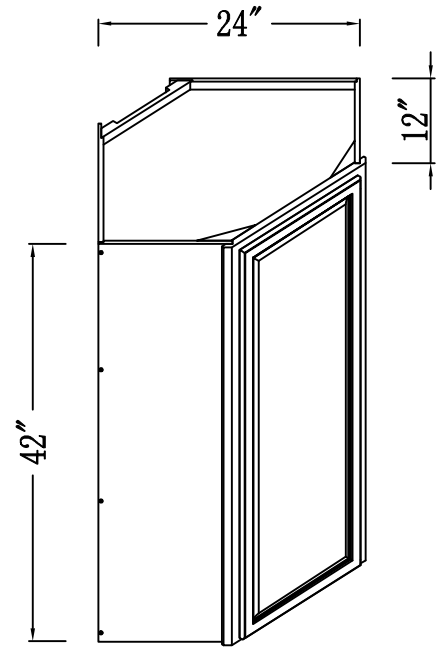

PART LIST

NO.	Picture	Specification	Qty
A		Screws $\text{Ø}3 \times 1/2$ "	24
B		Screws $\text{Ø}4 \times 1$ "	26
C		Shelf Clips	18
D		135° Metal Clip	6
E		Hinges	3
F		Screws $\text{Ø}4 \times 3/4$ "	3
G		Screws $\text{Ø}4 \times 5/8$ "	6

WDC2442

WMDC2442GDFI

Unit: inch

<p>1</p>  <p>Door</p>	<p>2</p>  <p>Face frame</p>	<p>3</p>  <p>Left Back Side Panel</p>	<p>4</p>  <p>Right Back Side Panel</p>	<p>5</p>  <p>Left Face Side Panel</p>
<p>6</p>  <p>Right Face Side Panel</p>	<p>7</p>  <p>Back board</p>	 <p>Top Panel</p>	 <p>Bottom Panel</p>	 <p>Shelf</p>