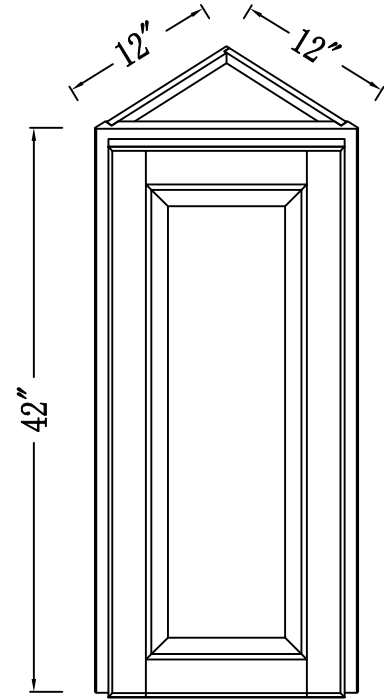

# PART LIST

NO.	Picture	Specification	Qty
A		Screws $\text{Ø}4 \times 1''$	12
B		Shelf Clips	12
C		Hinges	3
D		Screws $\text{Ø}4 \times 3/4''$	3
E		Screws $\text{Ø}4 \times 5/8''$	6

AW1242

Unit: inch

<p>1</p>  <p>Door</p>	<p>2</p>  <p>Face frame</p>	<p>3</p>  <p>Left Side Panel</p>	<p>4</p>  <p>Right Side Panel</p>	<p>5</p>  <p>Top Panel</p>
<p>6</p>  <p>Bottom Panel</p>	<p>7</p>  <p>Shelf</p>			

# Assembly instructions

NO.	PICTURE	SIZE	QTY	NO.	PICTURE	SIZE	QTY
A		Screws $\text{Ø}4 \times 1''$	12	D		Screws $\text{Ø}4 \times 3/4''$	3
B		Shelf Clip	12	E		Screws $\text{Ø}4 \times 5/8''$	6
C		Hinges	3				