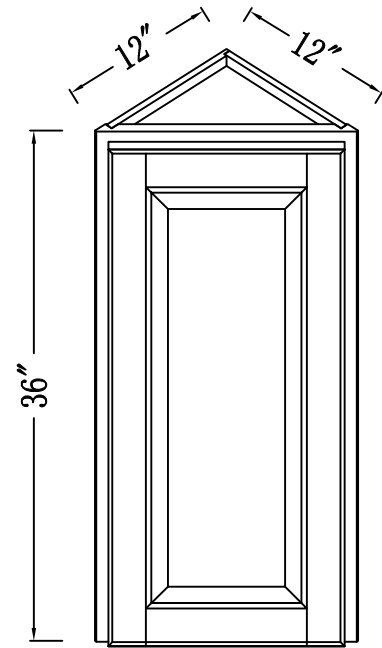

PART LIST

NO.	Picture	Specification	Qty
A		Screws $\text{Ø}4 \times 1''$	9
B		Shelf Clips	8
C		Hinges	2
D		Screws $\text{Ø}4 \times 3/4''$	2
E		Screws $\text{Ø}4 \times 5/8''$	4

AW1236

Unit: inch

<p>1</p>  <p>Door</p>	<p>2</p>  <p>Face frame</p>	<p>3</p>  <p>Left Side Panel</p>	<p>4</p>  <p>Right Side Panel</p>	<p>5</p>  <p>Top Panel</p>
<p>6</p>  <p>Bottom Panel</p>	<p>7</p>  <p>Shelf</p>			

Assembly instructions

NO.	PICTURE	SIZE	QTY	NO.	PICTURE	SIZE	QTY
A		Screws $\text{\O}4*1''$	9	D		Screws $\text{\O}4*3/4''$	2
B		Shelf Clip	8	E		Screws $\text{\O}4*5/8''$	4
C		Hinges	2				