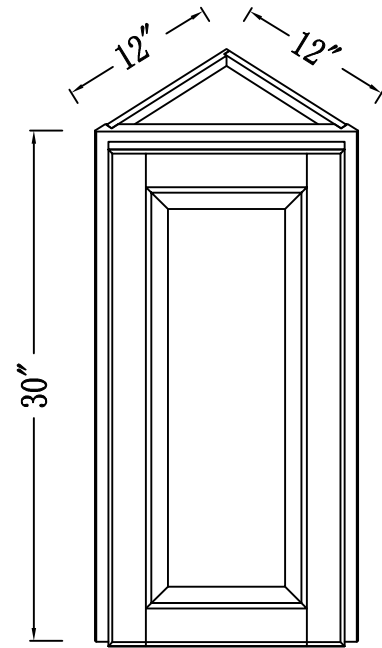

PART LIST

NO.	Picture	Specification	Qty
A		Screws $\text{Ø}4 \times 1''$	9
B		Shelf Clips	8
C		Hinges	2
D		Screws $\text{Ø}4 \times 3/4''$	2
E		Screws $\text{Ø}4 \times 5/8''$	4

AW1230

Unit: inch

<p>1</p>  <p>Door</p>	<p>2</p>  <p>Face frame</p>	<p>3</p>  <p>Left Side Panel</p>	<p>4</p>  <p>Right Side Panel</p>	<p>5</p>  <p>Top Panel</p>
<p>6</p>  <p>Bottom Panel</p>	<p>7</p>  <p>Shelf</p>			

Assembly instructions

NO.	PICTURE	SIZE	QTY	NO.	PICTURE	SIZE	QTY
A		Screws $\text{\O}4*1''$	9	D		Screws $\text{\O}4*3/4''$	2
B		Shelf Clip	8	E		Screws $\text{\O}4*5/8''$	4
C		Hinges	2				