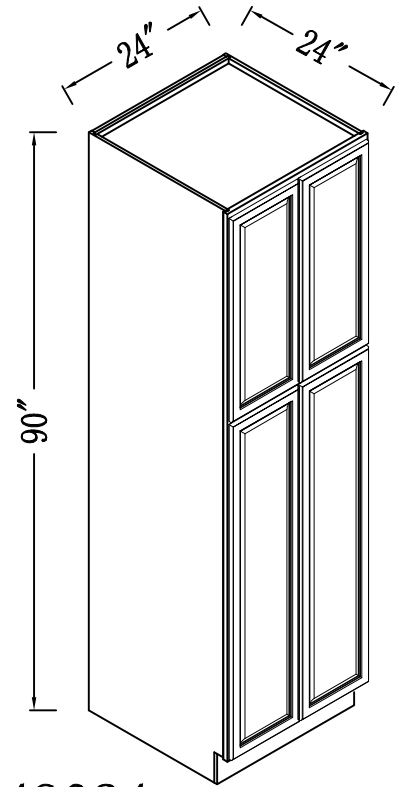

PART LIST

NO.	Picture	Specification	Qty
A		Screws $\text{Ø}3 \times 1/2''$	72
B		Screws $\text{Ø}4 \times 1''$	6
C		Metal Clip	18
D		Shelf Clips	16
E		Hinges	10
F		Screws $\text{Ø}4 \times 3/4''$	10
G		Screws $\text{Ø}4 \times 5/8''$	20

U249024

Unit: inch

<p>1</p>  <p>Top Door</p>	<p>2</p>  <p>Bottom Door</p>	<p>3</p>  <p>Face frame</p>	<p>4</p>  <p>Back board</p>	<p>5</p>  <p>Left Side Panel</p>
<p>6</p>  <p>Right Side Panel</p>	<p>7</p>  <p>Top Panel</p>	<p>8</p>  <p>Middle Bottom Panel</p>	<p>9</p>  <p>Bottom</p>	<p>10</p>  <p>Shelf</p>
<p>11</p>  <p>Face TK</p>				

Assembly instructions

NO.	PICTURE	SIZE	QTY	NO.	PICTURE	SIZE	QTY
A		Screws $\text{Ø}3 \times 1/2''$	72	E		Hinges	10
B		Screws $\text{Ø}4 \times 1''$	6	F		Screws $\text{Ø}4 \times 3/4''$	10
C		Metal Clip	18	G		Screws $\text{Ø}4 \times 5/8''$	20
D		Shelf Clip	16				