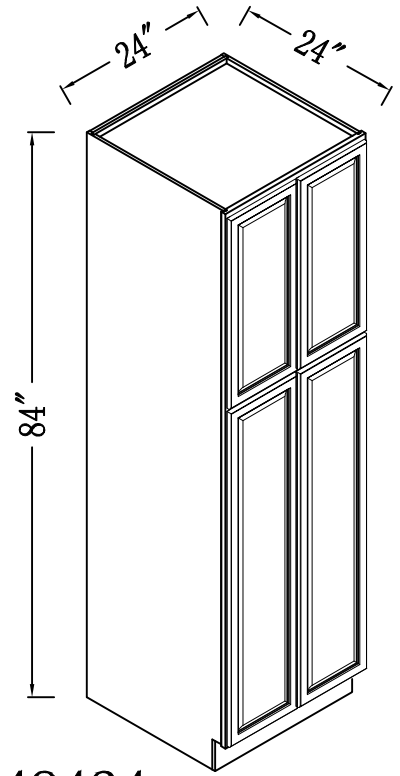

# PART LIST

NO.	Picture	Specification	Qty
A		Screws $\text{Ø}3 \times 1/2''$	72
B		Screws $\text{Ø}4 \times 1''$	6
C		Metal Clip	18
D		Shelf Clips	16
E		Hinges	10
F		Screws $\text{Ø}4 \times 3/4''$	10
G		Screws $\text{Ø}4 \times 5/8''$	20

U248424

Unit: inch

<p>1</p>  <p>Top Door</p>	<p>2</p>  <p>Bottom Door</p>	<p>3</p>  <p>Face frame</p>	<p>4</p>  <p>Back board</p>	<p>5</p>  <p>Left Side Panel</p>
<p>6</p>  <p>Right Side Panel</p>	<p>7</p>  <p>Top Panel</p>	<p>8</p>  <p>Middle Bottom Panel</p>	<p>9</p>  <p>Bottom</p>	<p>10</p>  <p>Shelf</p>
<p>11</p>  <p>Face TK</p>				

# Assembly instructions

NO.	PICTURE	SIZE	QTY	NO.	PICTURE	SIZE	QTY
A		Screws $\text{Ø}3 \times 1/2''$	72	E		Hinges	10
B		Screws $\text{Ø}4 \times 1''$	6	F		Screws $\text{Ø}4 \times 3/4''$	10
C		Metal Clip	18	G		Screws $\text{Ø}4 \times 5/8''$	20
D		Shelf Clip	16				