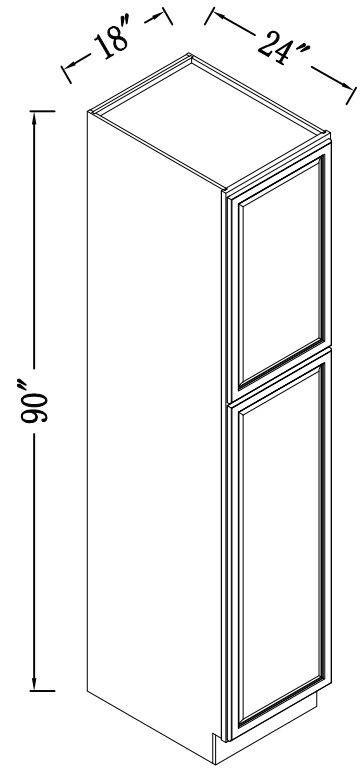

PART LIST

NO.	Picture	Specification	Qty
A		Screws $\text{Ø}3 \times 1/2''$	72
B		Screws $\text{Ø}4 \times 1''$	6
C		Metal Clip	18
D		Shelf Clips	16
E		Hinges	5
F		Screws $\text{Ø}4 \times 3/4''$	5
G		Screws $\text{Ø}4 \times 5/8''$	10

U189024

Unit: inch

<p>1</p>  <p>Top Door</p>	<p>2</p>  <p>Bottom Door</p>	<p>3</p>  <p>Face frame</p>	<p>4</p>  <p>Back board</p>	<p>5</p>  <p>Left Side Panel</p>
<p>6</p>  <p>Right Side Panel</p>	<p>7</p>  <p>Top Panel</p>	<p>8</p>  <p>Middle Bottom Panel</p>	<p>9</p>  <p>Bottom</p>	<p>10</p>  <p>Shelf</p>
<p>11</p>  <p>Face TK</p>				

Assembly instructions

NO.	PICTURE	SIZE	QTY	NO.	PICTURE	SIZE	QTY
A		Screws $\text{Ø}3 \times 1/2''$	72	E		Hinges	5
B		Screws $\text{Ø}4 \times 1''$	6	F		Screws $\text{Ø}4 \times 3/4''$	5
C		Metal Clip	18	G		Screws $\text{Ø}4 \times 5/8''$	10
D		Shelf Clip	16				